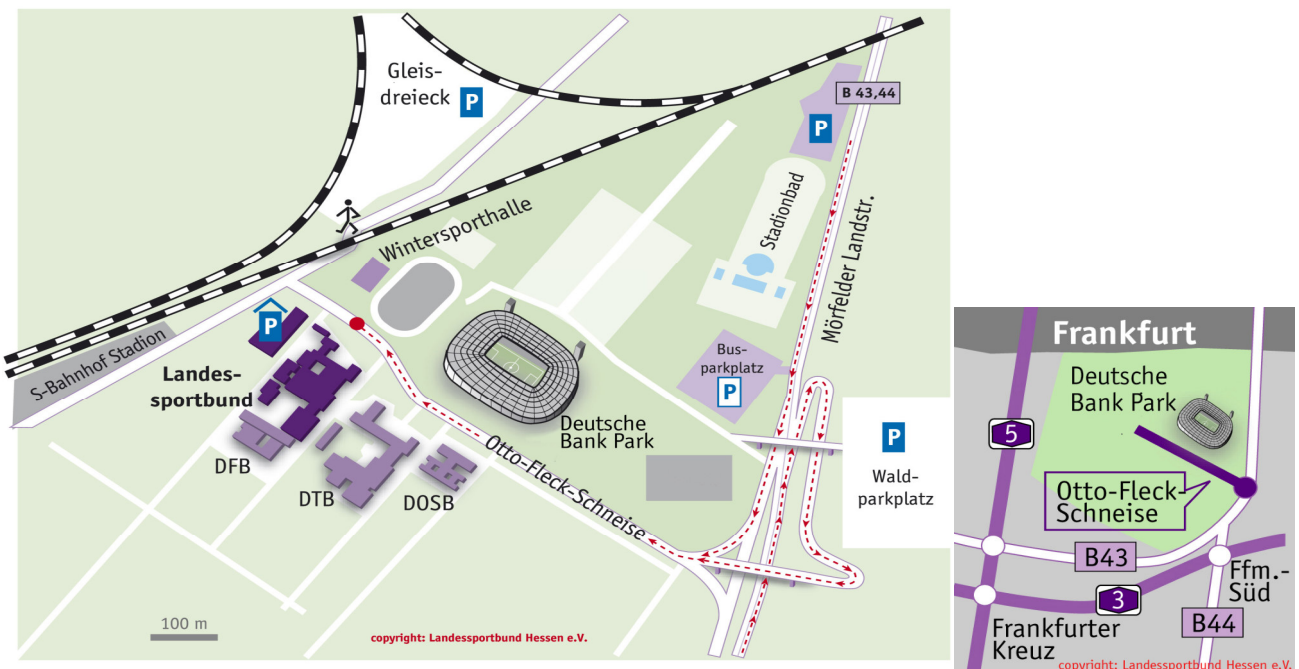

Wir freuen uns auf Ihren Besuch!

So erreichen Sie uns:

**Sportschule und Bildungsstätte des Landessportbund Hessen e.V.
Otto-Fleck-Schneise 4 • 60528 Frankfurt am Main
Tel. (069) 6789 - 0**

Die Sportschule und Bildungsstätte hat ein eigenes kostengünstiges Parkdeck gegenüber dem Haupteingang.

Von der Autobahn aus Richtung Köln-Würzburg (A 3):

Abfahrt Frankfurt-Süd in Richtung Stadion den Schildern Sportverbände folgend in die Otto-Fleck-Schneise einbiegen.

Anfahrt vom Flughafen mit dem Pkw:

Auf der B 43 Richtung Frankfurt Innenstadt der Beschilderung Sportverbände in die Otto-Fleck-Schneise folgen.

Aus Richtung Innenstadt mit dem Pkw:

In Richtung Stadion über Kennedy-Allee, Mörfelder Landstraße am Stadion vorbei der Beschilderung Sportverbände folgend in die Otto-Fleck-Schneise einbiegen.

Aus der Innenstadt mit öffentlichen Verkehrsmitteln:

S-Bahn S 8, S 9 (Richtung Frankfurt Hauptbahnhof) bis S-Bahnhof Stadion. Von dort sind es zehn Minuten Fußweg bis zur Sportschule.