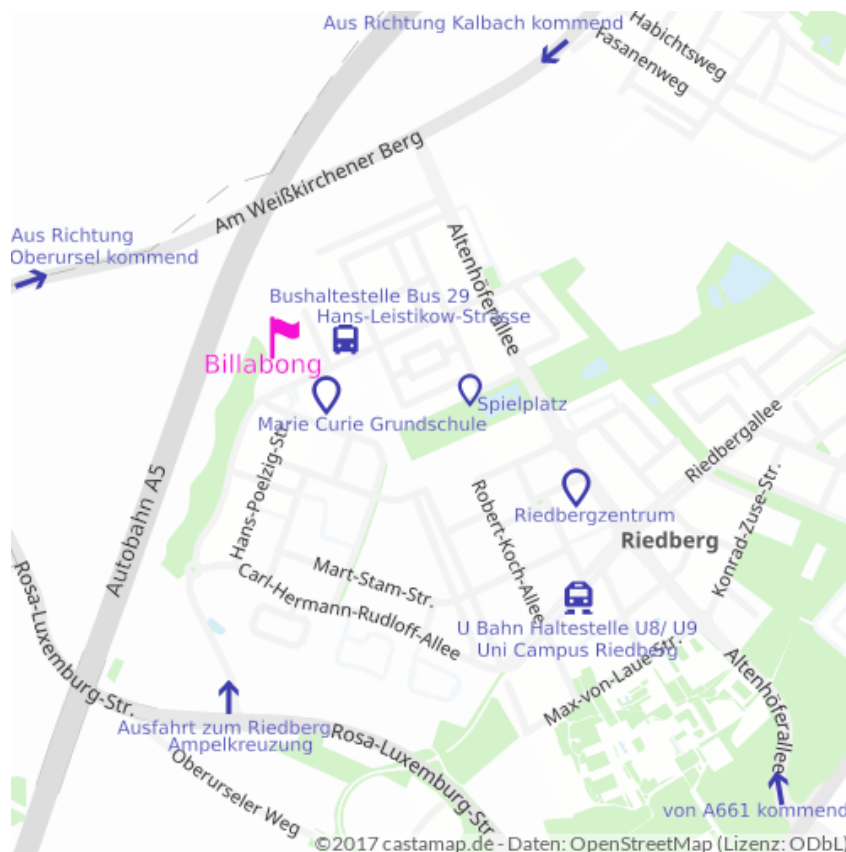

ANREISEHINWEIS

BILLABONG FAMILIENZENTRUM RIEDBERG

Graf-von-Stauffenberg-Allee 46b, 60438 Frankfurt am Main

Webseite: www.billabong-family.de

Email: info@billabong-family.de

Telefon: 069 / 98957795

Parkmöglichkeiten

Es stehen kostenfreie Parkplätze in der Umgebung zur Verfügung.

Anreise mit öffentlichen Verkehrsmitteln:

Mit der U8/ U9 von Frankfurt kommend bis U-Bahn-Station „Uni Campus Riedberg“. Der Fußweg bis zum Billabong Familienzentrum beträgt ca. 15 Min. oder mit dem Bus 29 bis Haltestelle „Hans-Leistikow-Straße“ mit ca. 3 Minuten Fußweg.